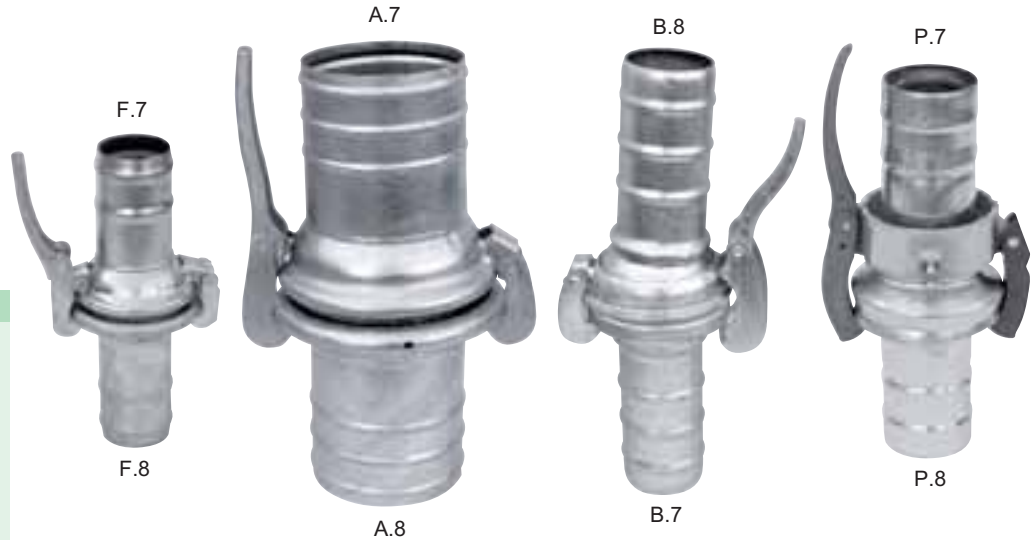

Giunti sferici con tronchetto portagomma zincato

- EN Hot-dip galvanized steel quick release couplings with hose tails.
- FR Raccords sphériques en acier galvanisé avec manchons cannelés.
- DE Verzinkte Kugelkupplungen mit Schläuchtülle.
- TR Hortum uçlu, sıcak daldırma ile galvanizlenmiş çelik hızlı çıkarılabilir bağlantılar.

F.7 - F.8	A.7 - A.8	B.7 - B.8	P.7 - P.8
Ø 50x50	Ø 60x60	Ø 50x50	Ø 50x50
Ø 60x60	Ø 80x80	Ø 76x63	Ø 70x63
Ø 80x80	Ø 100x100	Ø 76x76	Ø 70x70
Ø 100x100	Ø 120x120	Ø 89x76	Ø 89x76
Ø 120x120	Ø 150x150	Ø 89x89	Ø 89x89
Ø 150x150	Ø 200x200	Ø 108x100	Ø 108x100
	Ø 250x250	Ø 108x108	Ø 108x108
	Ø 300x300	Ø 133x125	Ø 133x125
	Ø 400x400	Ø 159x150	Ø 159x150
		Ø 159x159	Ø 159x159
		Ø 194x200