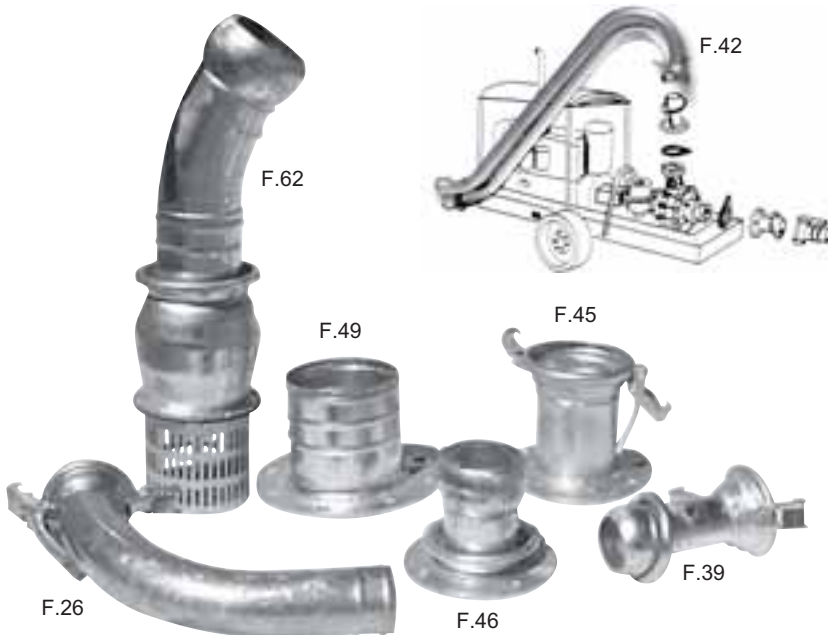

## Giunti con tronchetti filettati zincati

- EN Hot-dip galvanized steel quick release couplings with threaded sockets.
- FR Raccords sphériques en acier galvanisé avec manchons filetés.
- DE Verzinkte Kugelkupplungen mit Gewindestutzen.
- TR Dişli soketi olan, sıcak daldırma ile galvanizlenmiş çelik hızlı çıkarılabilir bağlantılar.

## Accessori motopompa

Complessi di aspirazione e mandata per motopompe. Vengono prodotti dal Ø 50 al Ø 400 mm con tutti i tipi di giunti sferici.  
**EN** Hot-dip galvanized steel suction and discharge units for pumpsets. Full range with quick release steel couplings and flanges. Sizes from Ø 50 to Ø 400 mm.  
**FR** Complex d'aspiration et de refoulement en acier galvanisé pour groupes motopompe. Gamme complète de raccords sphériques et brides. Ø 50 à Ø 400 mm.

**DE** Verzinkten Ergänzungsstücken für einlass-und auslasssysteme für Pumpen-Aggregaten. Wir erzeugen diese Zubehören mit Kugelkupplungen und Flanschen. Ø 50 bis Ø 400 mm.  
**TR** Motorlu hortum takımları için sıcak daldırmayla galvanizlenmiş çelik emme ve boşaltma birimleri. Hızlı çıkarılabilen çelik bağlantı ve flanşlar. 50 Ø ila 400 mm Ø arasında değişen boyutlar.