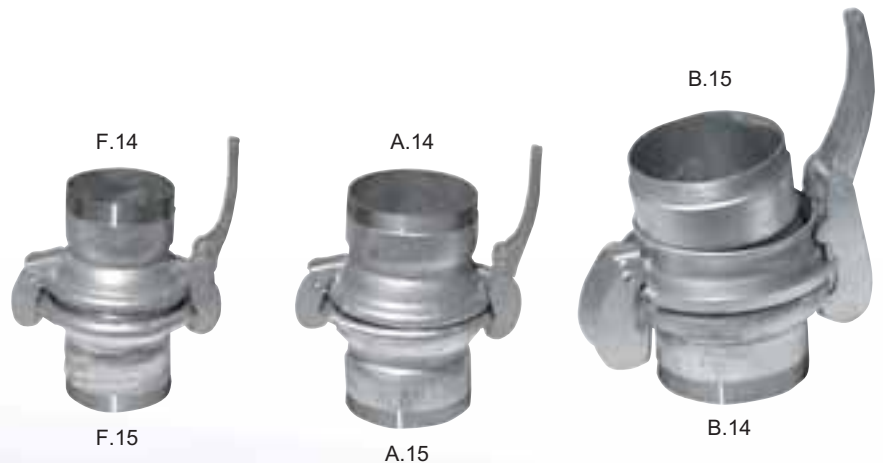

## Giunti sferici con tronchetto portagomma zincato

- EN Hot-dip galvanized steel quick release couplings with hose tails.
- FR Raccords sphériques en acier galvanisé avec manchons cannelés.
- DE Verzinkte Kugelkupplungen mit Schläuchtülle.
- TR Hortum uçlu, sıcak daldırma ile galvanizlenmiş çelik hızlı çıkarılabilir bağlantılar.

## Giunti con tronchetti filettati zincati

- EN Hot-dip galvanized steel quick release couplings with threaded sockets.
- FR Raccords sphériques en acier galvanisé avec manchons filetés.
- DE Verzinkte Kugelkupplungen mit Gewindestutzen.
- TR Dişli soketi olan, sıcak daldırma ile galvanizlenmiş çelik hızlı çıkarılabilir bağlantılar.

## Accessori motopompa

Complessi di aspirazione e mandata per motopompe. Vengono prodotti dal Ø 50 al Ø 400 mm con tutti i tipi di giunti sferici.  
**EN** Hot-dip galvanized steel suction and discharge units for pumpsets. Full range with quick release steel couplings and flanges. Sizes from Ø 50 to Ø 400 mm.  
**FR** Complex d'aspiration et de refoulement en acier galvanisé pour groupes motopompe. Gamme complète de raccords sphériques et brides. Ø 50 à Ø 400 mm.